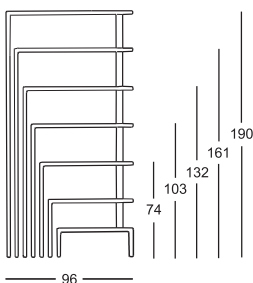

Snodo/Articulated joint/Articulación/
Verbindungsstück/Articulación

Piani/Shelves/Plateaux/Platten/Estantes